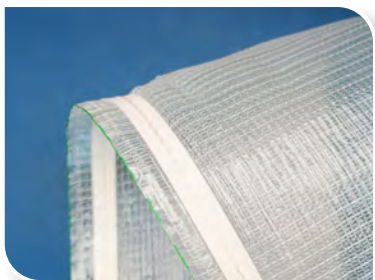

## System zum Einziehen des Schattiergewebes

Van der Valk Horti Systems kommt mit einem neuen Gewebeeinzugsystem. Damit ist das Einziehen und Austauschen von Klimaschirmen nicht mehr so zeitraubend und auch weniger gefährlich für Pflanzen und Installateure. Das Klimaschirm wird direkt in das Profil gezogen, wodurch das Anbringen von Tuchclips sich erübrigt. Arbeiten zwischen den Pflanzen und Höhenarbeiten werden so auf ein Mindestmaß begrenzt. Das System ist nicht nur schnell, sauber und sicher, sondern auch flexibel. Es ist für jeden Tuchtyp geeignet und bei vielen Installationsunternehmen für Schattieranlagen und Gewächshäuser erhältlich. Kurzum, dieses neue Einzugsystem gibt Ihnen eine solide Basis, für jetzt und in der Zukunft.

#### Automatischer Gewebeeinzug ohne Tuchclips

Im Vorfeld wird das Schattiergewebe durch eine speziell zu diesem Zweck entwickelte Konfektionsmaschine mit flexiblen, flachen Führungstreifen versehen. Beim Einziehen des Gewebes gleiten diese Streifen durch die Kammern der Schirm- und Sparrenprofile, ohne dass das Gewebe in die Kammern gelangt. Dank dieser einzigartigen Idee funktioniert das System schnell und reibungslos.

#### Gewebeeinzug erst kurz vor dem Pflanzen

Aufgrund der effizienten Funktion des Systems können Schattiergewebe später angebracht werden, mit als großem Vorteil, dass die Gewebe weniger durch Baustaub verschmutzt werden. Auf diese Weise kann einfach mehr Licht durchgelassen werden. Ein Vorteil, der sich täglich auszahlt.